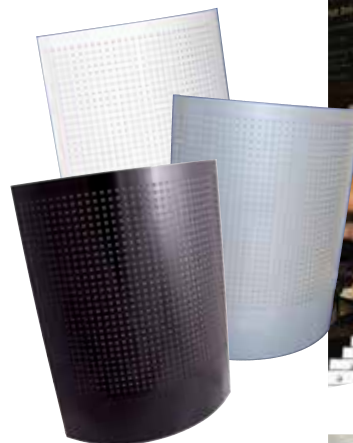

SUNBURST[®]

Създаден за употреба в публични обекти, където уловените насекоми трябва да бъдат скрити от погледа на посетителите. Елегантният дизайн на предния панел скрива лепливата плоскост и уловените насекоми. Дискретен, стилизиран и екологичен, чудесен избор за хотели, ресторанти, барове и магазини. Тази изцяло метална инсектицидна лампа може да бъде поставена върху маса или барплот, както и монтирана на стена.

Naturele

Уникална декоративна и дискретна инсектицидна лампа с леплива плоскост. Изработена от бамбук с елегантна и естествена визия, правеща я подходяща за всякакви приложения в публични обекти. Дискретният преден панел прикрива лепливата плоскост и уловените насекоми. Естествените материали и енергийно ефективната технология позволяват контрол на летящите насекоми в хармония с околната среда. Sunburst Naturele може да бъде стенно монтиран или свободно стоящ и е идеален за хотели, ресторанти, барове и магазини.